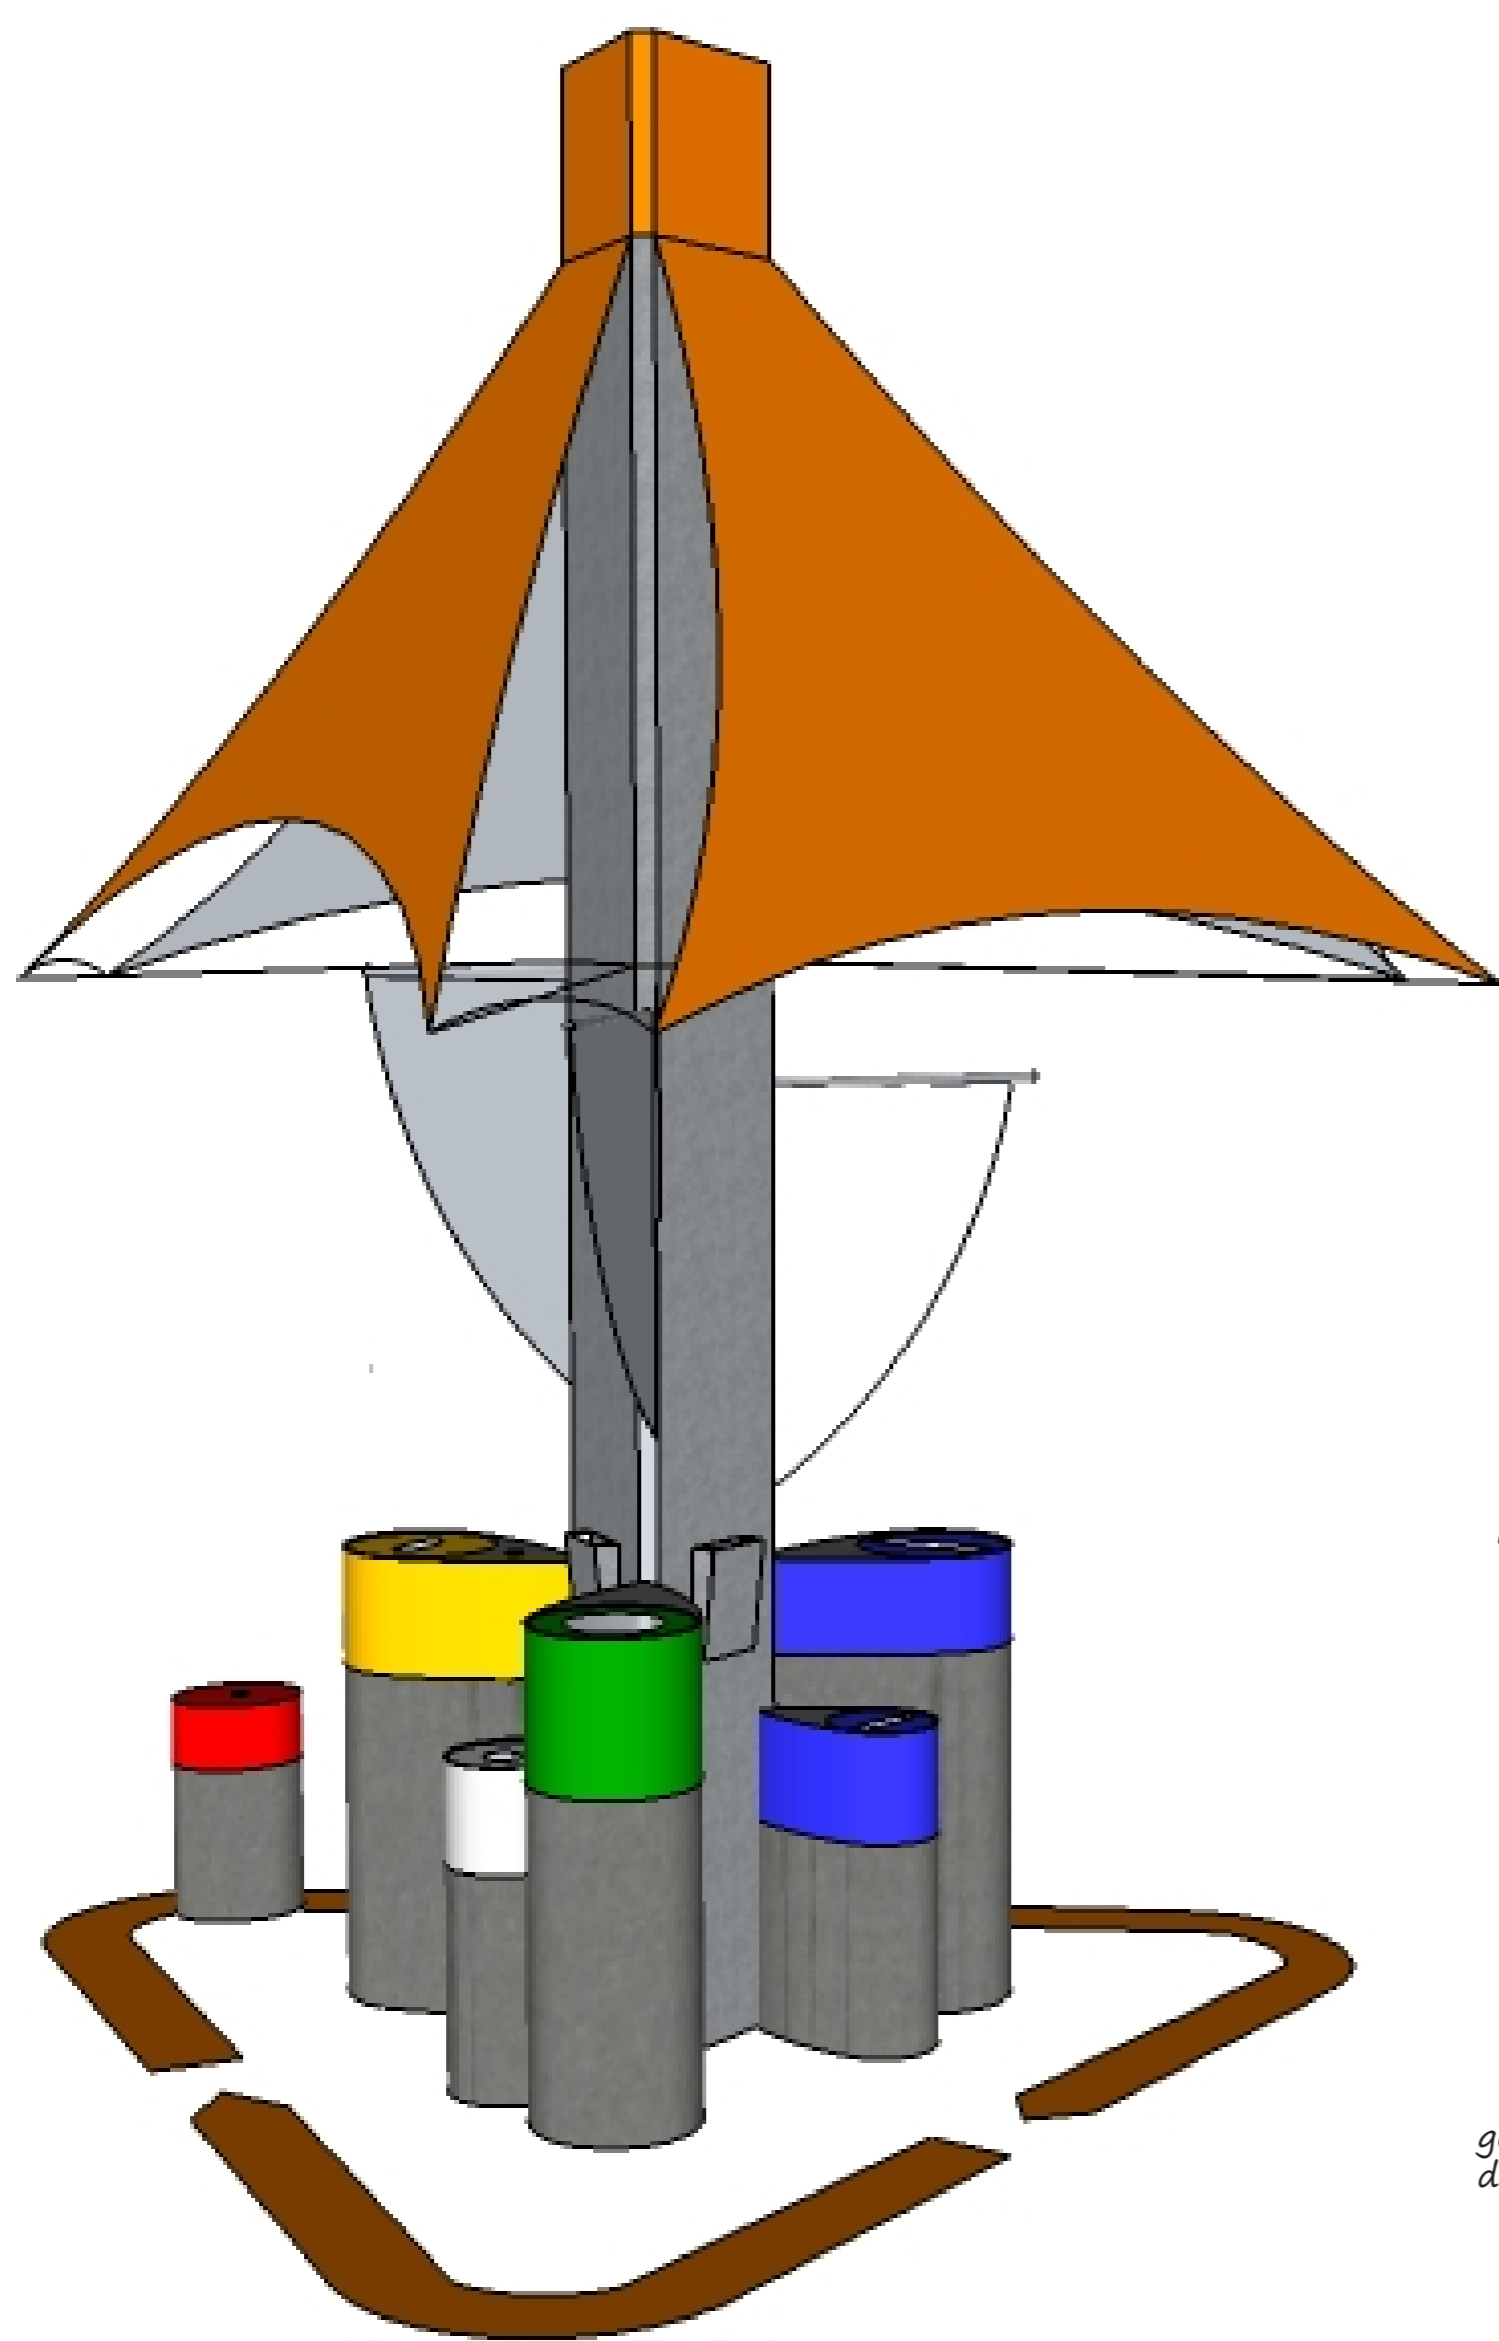

treeología

estación de reciclaje

Concepto

Una estación de reciclaje diseñada bajo las pautas del concurso de "Diseño de Estaciones de Reciclaje"

propuesto por CEMPRE.

La misma tiene un alto contenido conceptual, es funcional y atractiva.

Un mix perfecto entre formas orgánicas y materiales industriales le den al espacio un carácter tecnológico y ecológicamente amigable; ideal para este proyecto.

Se le da prioridad al carácter educativo del espacio, para poder concientizar y motivar a la población a que colabore con este nuevo proyecto.

Boceto Acotado de Estación

estación con módulo para techo

estación sin módulo techo

goma con cortes para no permitir extracción de materiales

recicla, todo vuelve.