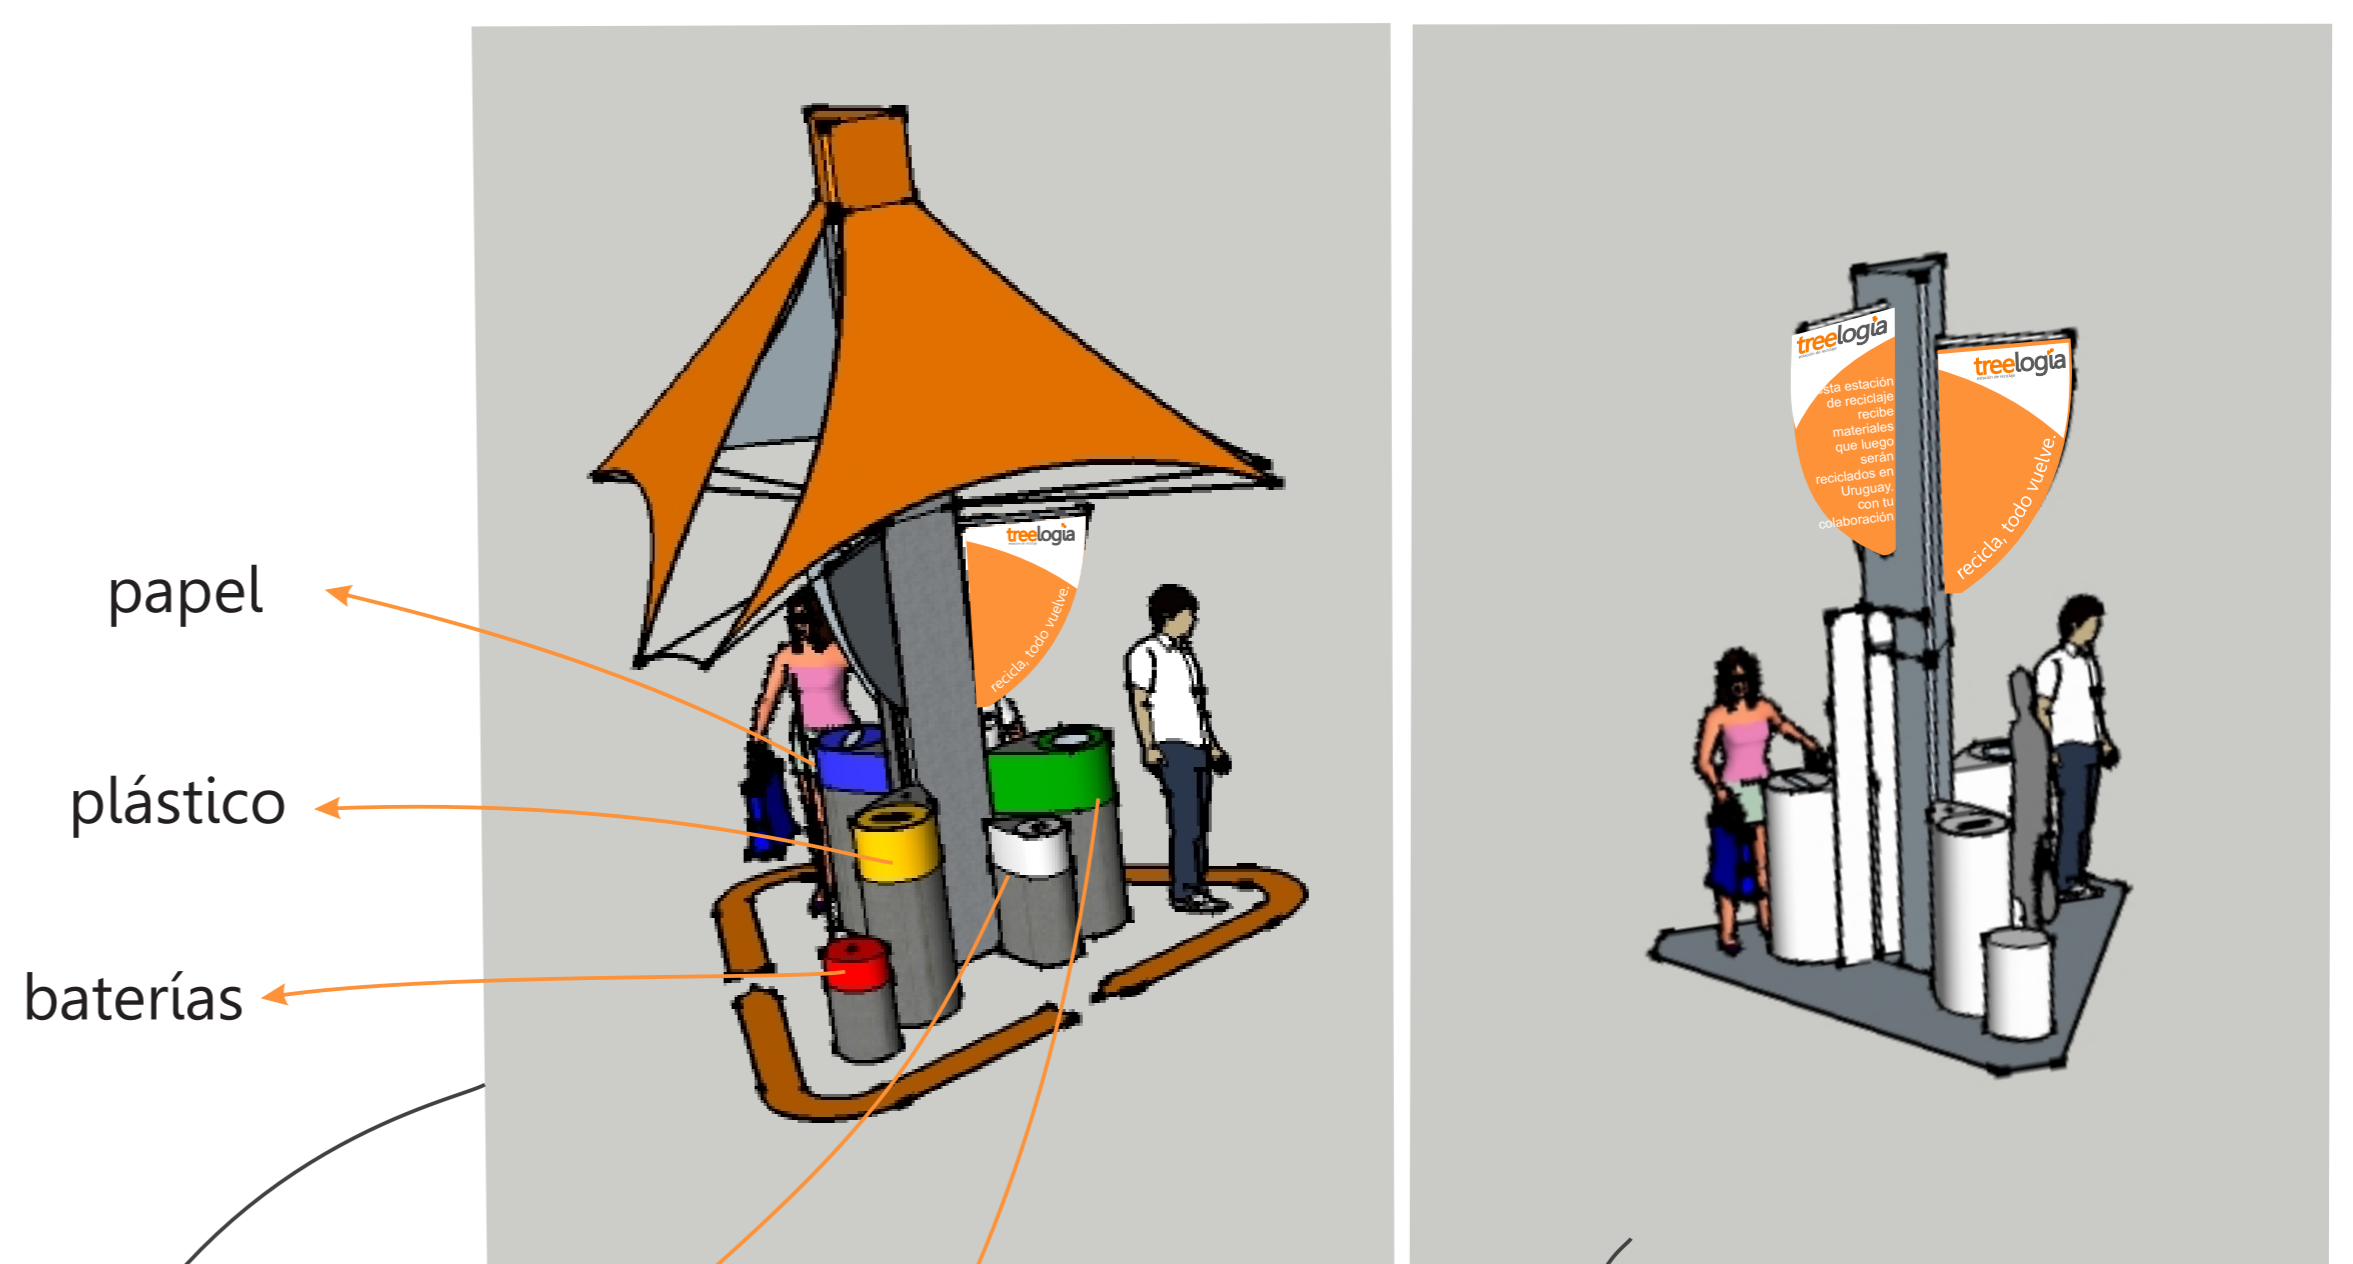

treeología

estación de reciclaje

Concepto

Una estación de reciclaje diseñada bajo las pautas del concurso de "Diseño de Estaciones de Reciclaje"

propuesto por CEMPRE.

La misma tiene un alto contenido conceptual, es funcional y atractiva.

Un mix perfecto entre formas orgánicas y materiales industriales le den al espacio un carácter tecnológico y ecológicamente amigable; ideal para este proyecto.

Se le da prioridad al carácter educativo del espacio, para poder concientizar y motivar a la población a que colabore con este nuevo proyecto.

Boceto Acotado de Estación

estación con módulo para techo

estación sin módulo techo

goma con cortes para no permitir extracción de materiales

recicla, todo vuelve.