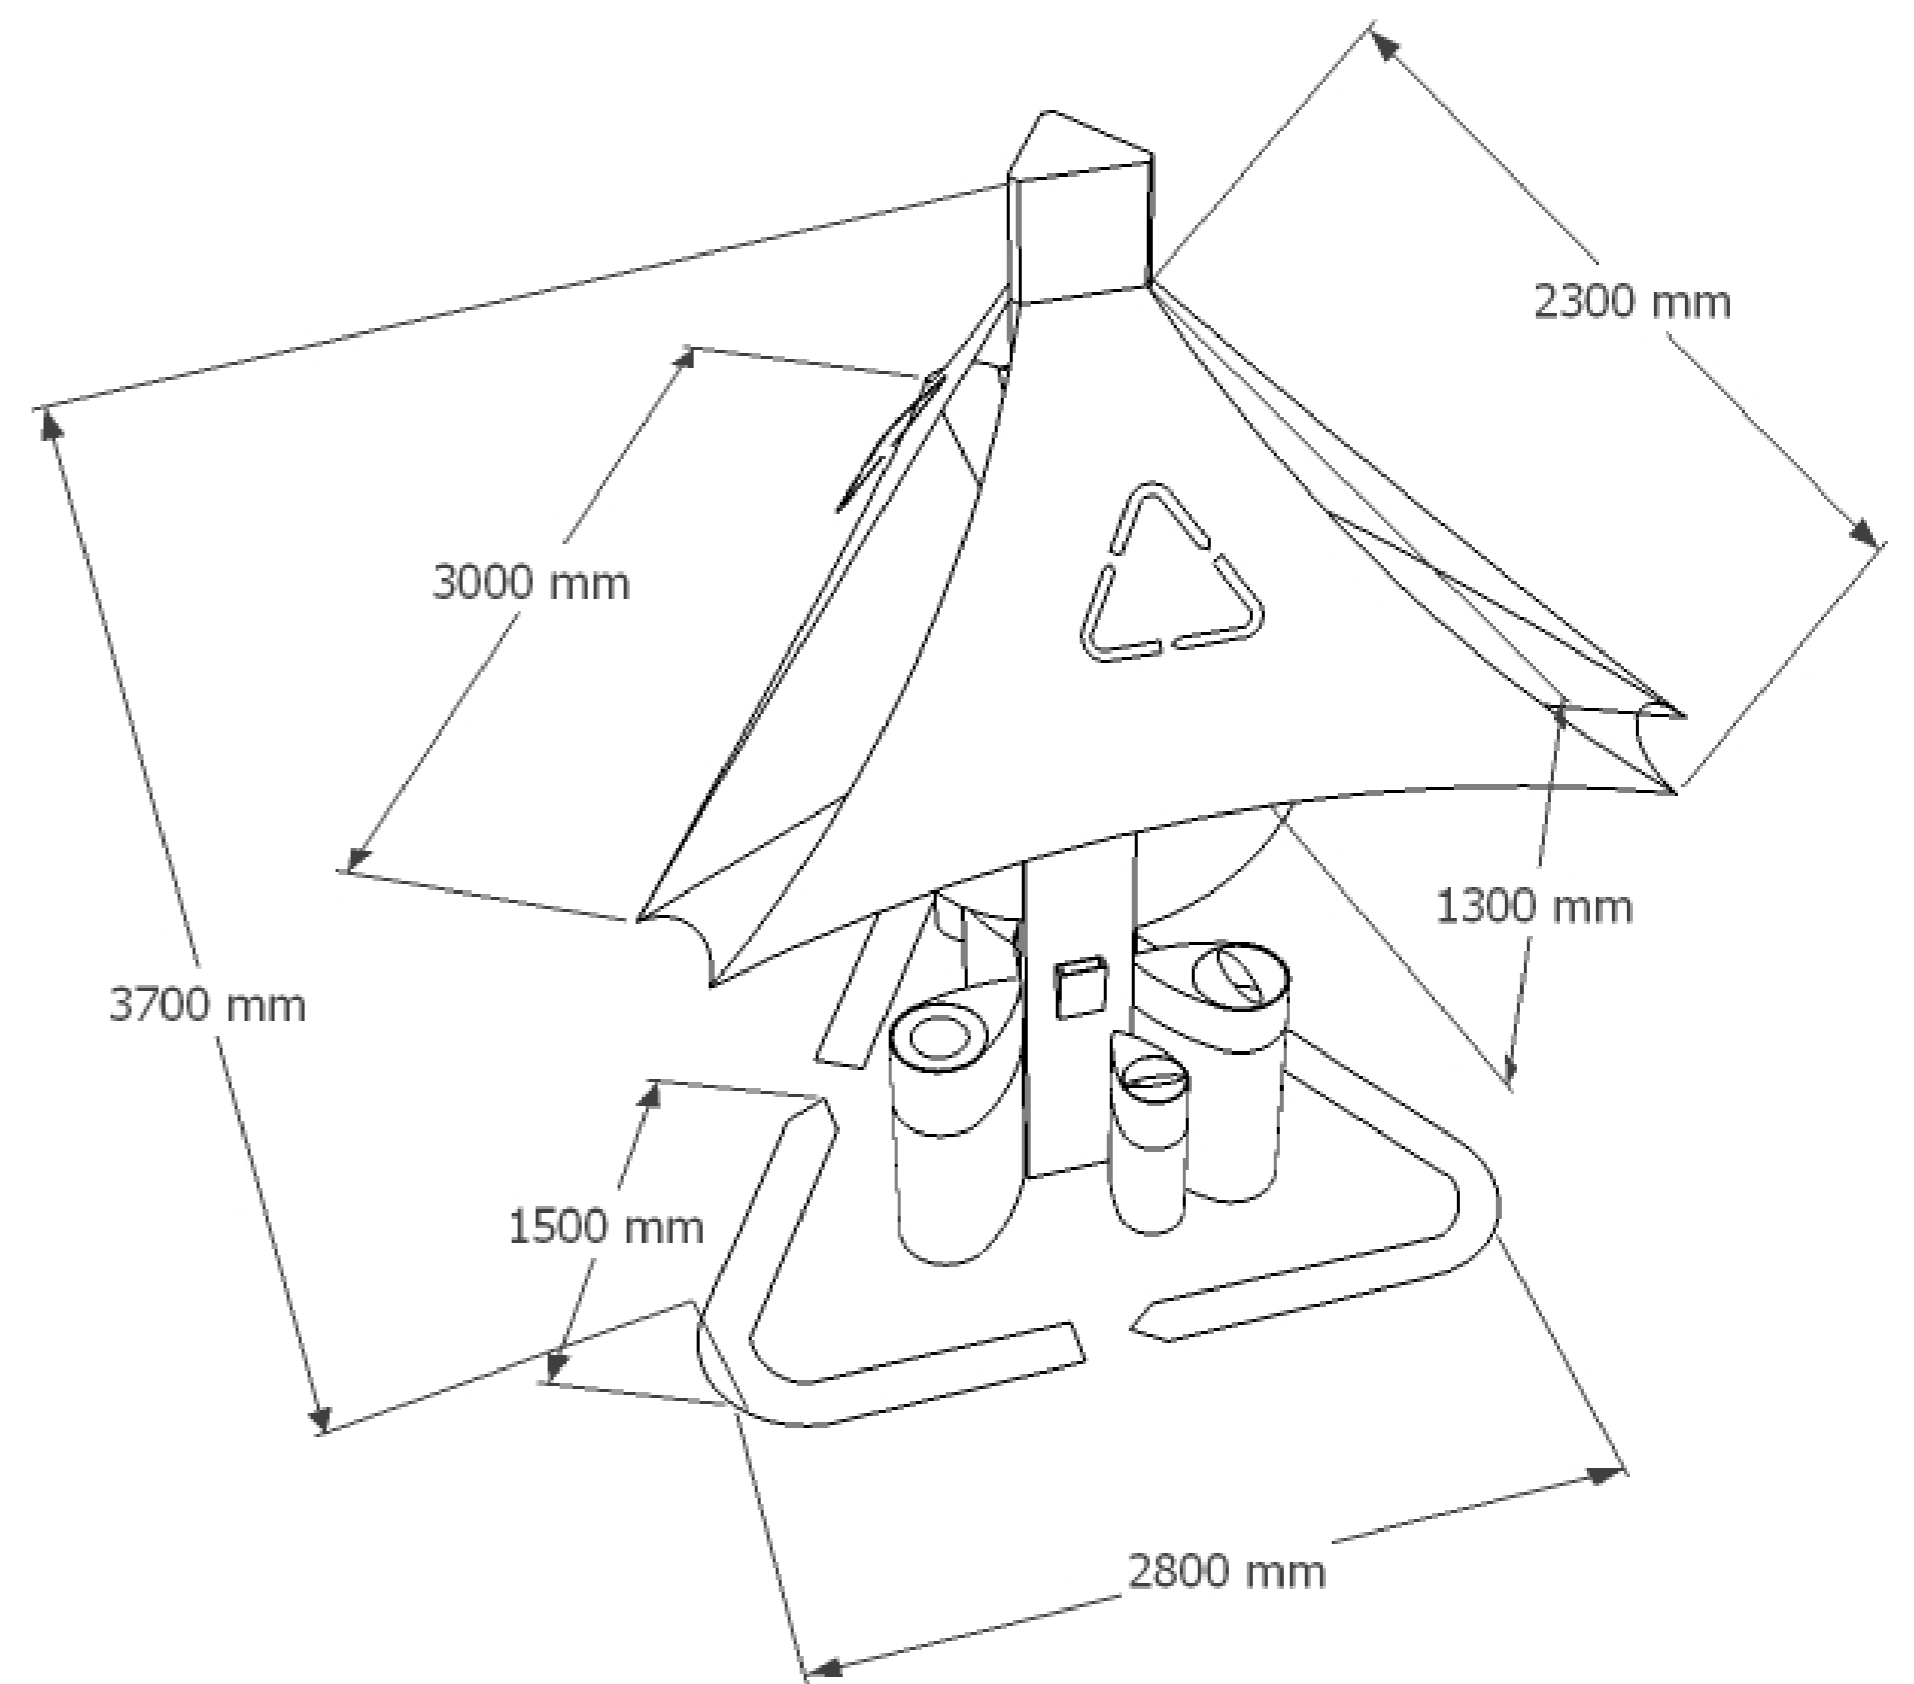

treeología

estación de reciclaje

Concepto

Una estación de reciclaje diseñada bajo las pautas del concurso de "Diseño de Estaciones de Reciclaje"

propuesto por CEMPRE.

La misma tiene un alto contenido conceptual, es funcional y atractiva.

Boceto Acotado de Estación

estación con módulo para techo

estación sin módulo techo

goma con cortes para no permitir extracción de materiales

recicla, todo vuelve.